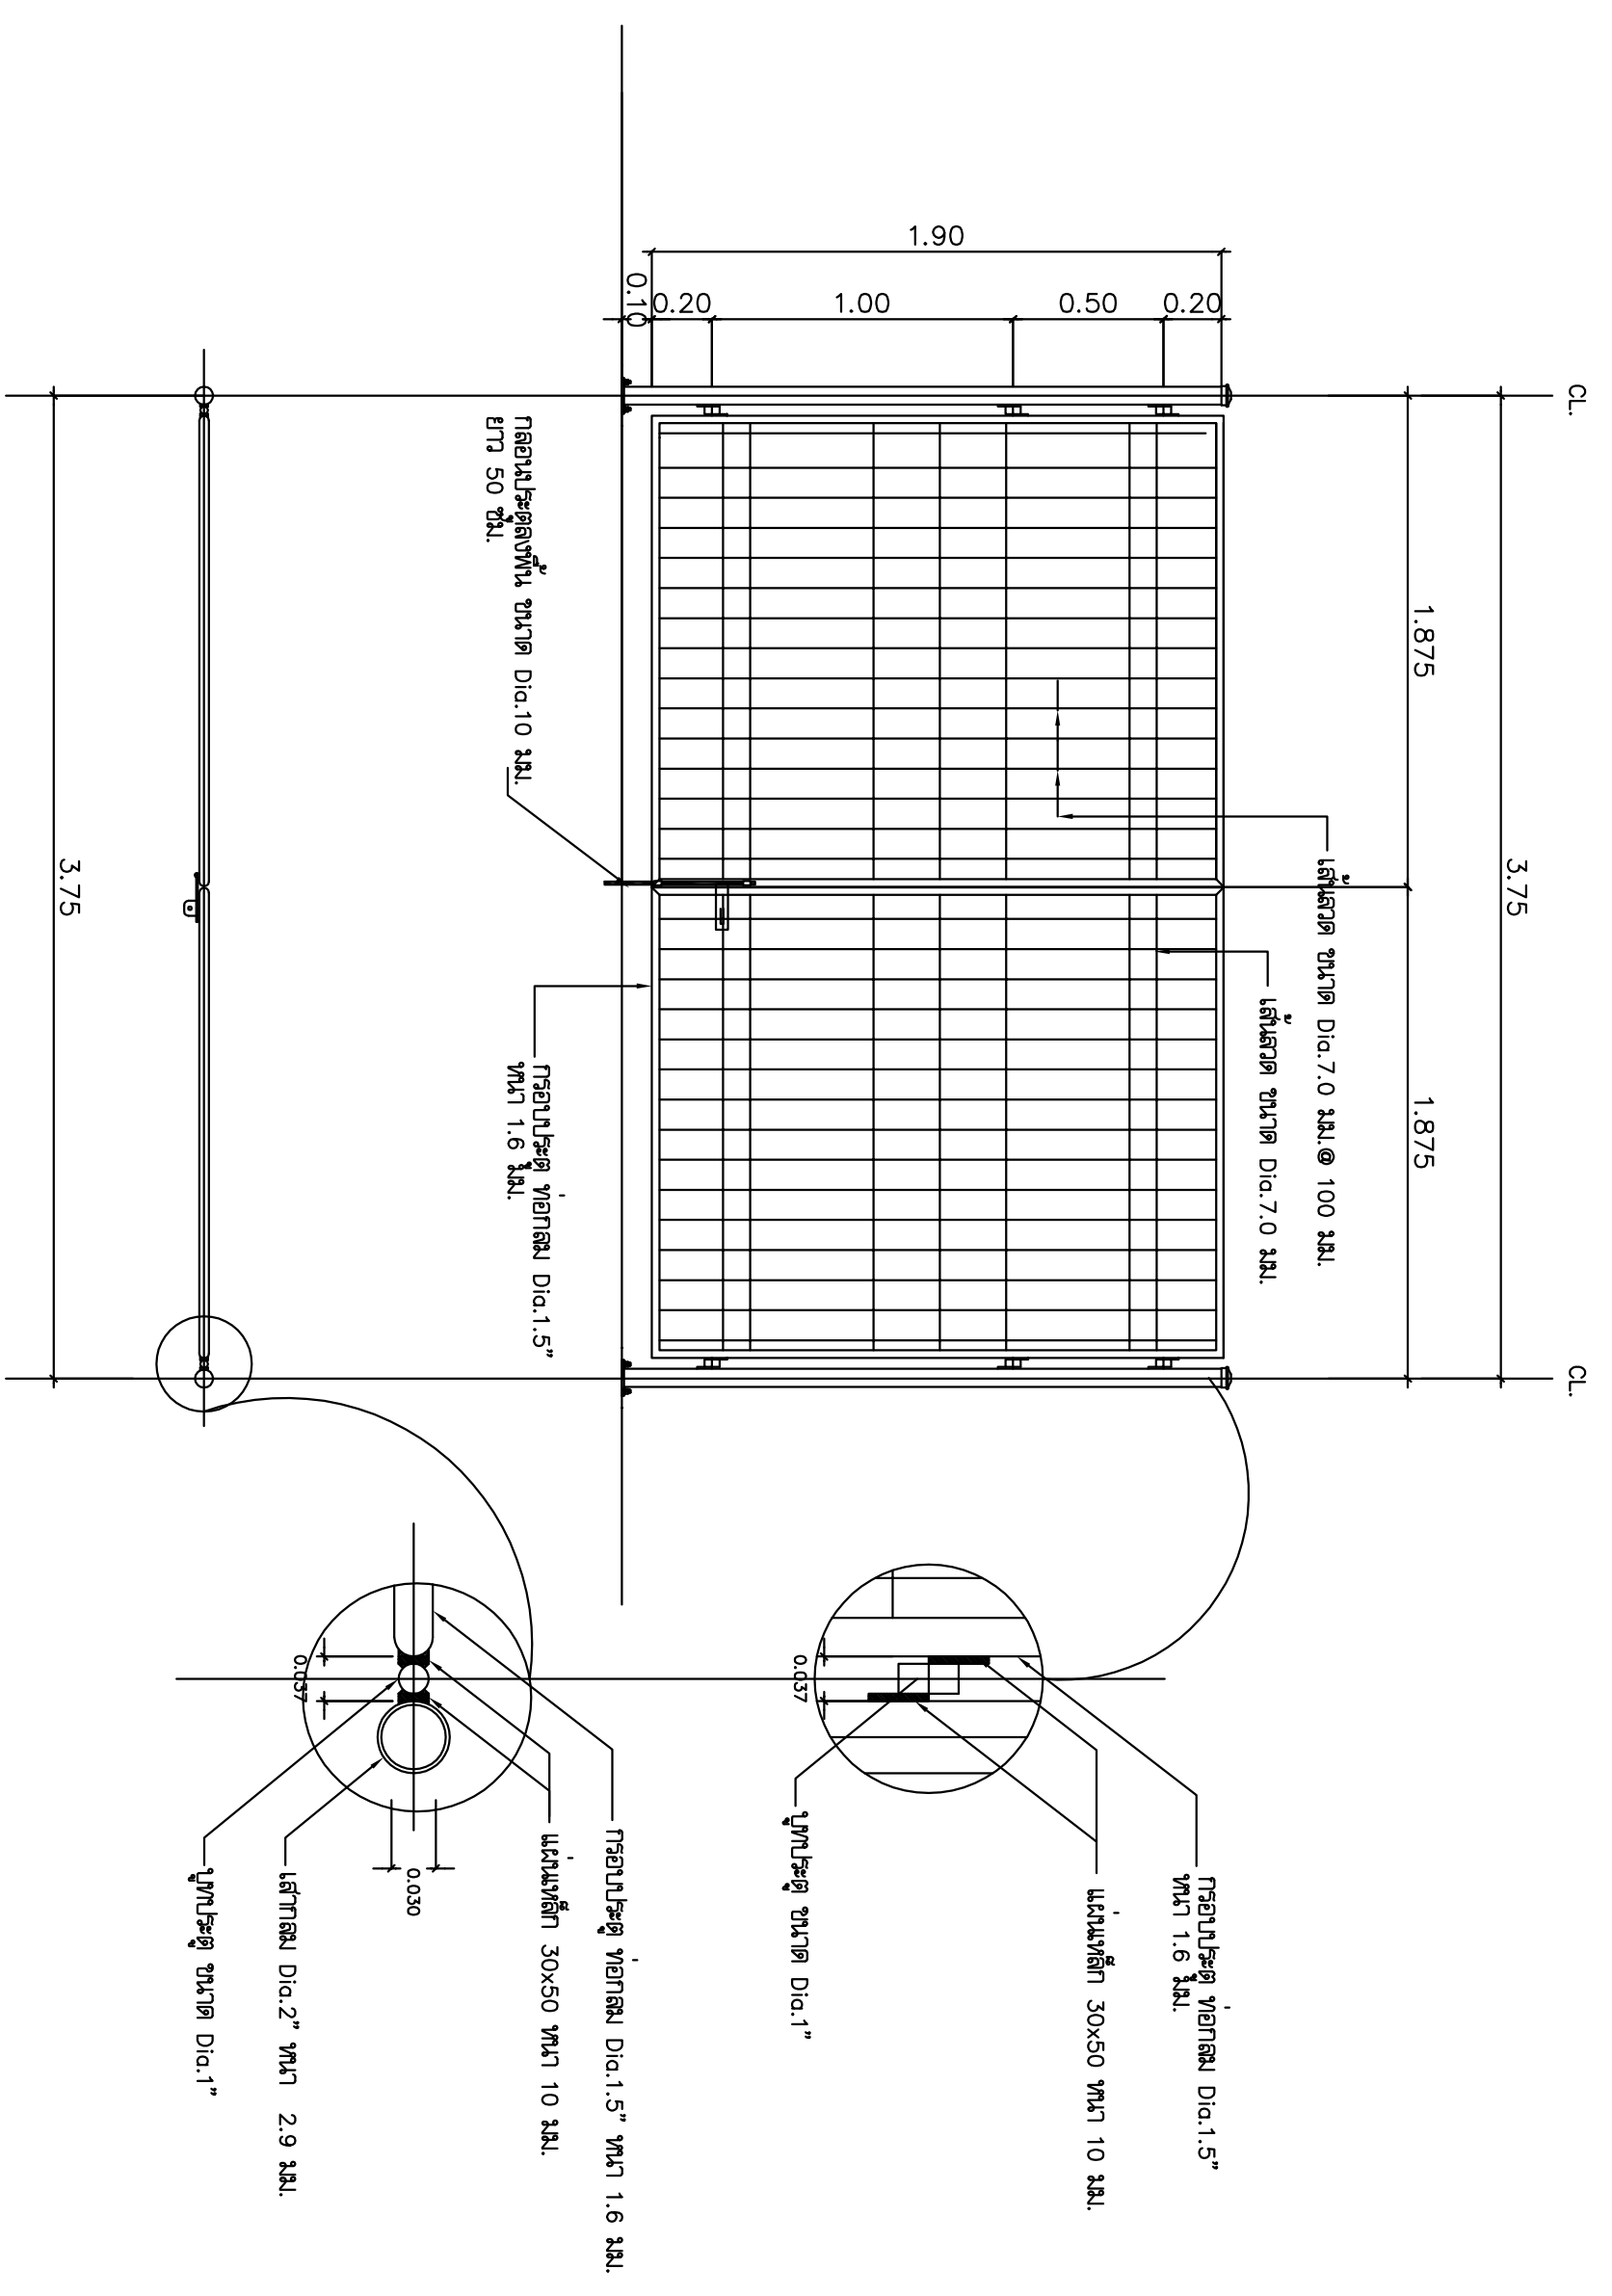

SAINTARY ENGINEERS :

SERVEY TECHNICAL :

DRAWING :

ขยายประตูตู้

REVISION :	NO.	DATE	DESCRIPTION	REMARK

DRAWING BY :	DRAWING NO :
	9
CHECKED BY :	DRAWING TOTAL
	11

SCALE : 1:25

แบบขยายประตูตู้
 Not to scale